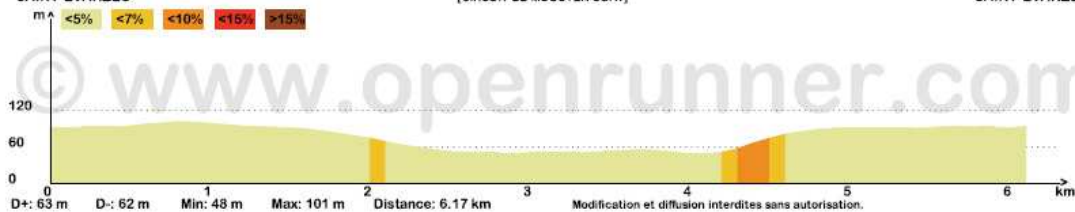

SAINTEVARZEC29

Informations générales

Localité de départ : Saint-Évarzec
Localité d'arrivée : Saint-Évarzec

6.17 km

Altitude min. : 48
Altitude max. : 101
Dénivelé Tot. + : 63
Dénivelé Tot. - : -62

Activité : Cyclisme Route
Difficulté : Moyenne
Type de sol : Route
Type de parcours : Non officiel
Parcours balisé : Non
Parcours testé par l'auteur : Non
Dernière mise à jour : 17/07/2014
Identifiant du parcours : 3859602

Notes de l'auteur

CHAMPIONNAT DE BRETAGNE CYCLISTE DES ÉLUS

Mots-clés : Aucun

Mes notes

SAINT-ÉVARZEC

[CIRCUIT DE MOUSTER COAT]

SAINT-ÉVARZEC

Modification et diffusion interdites sans autorisation.