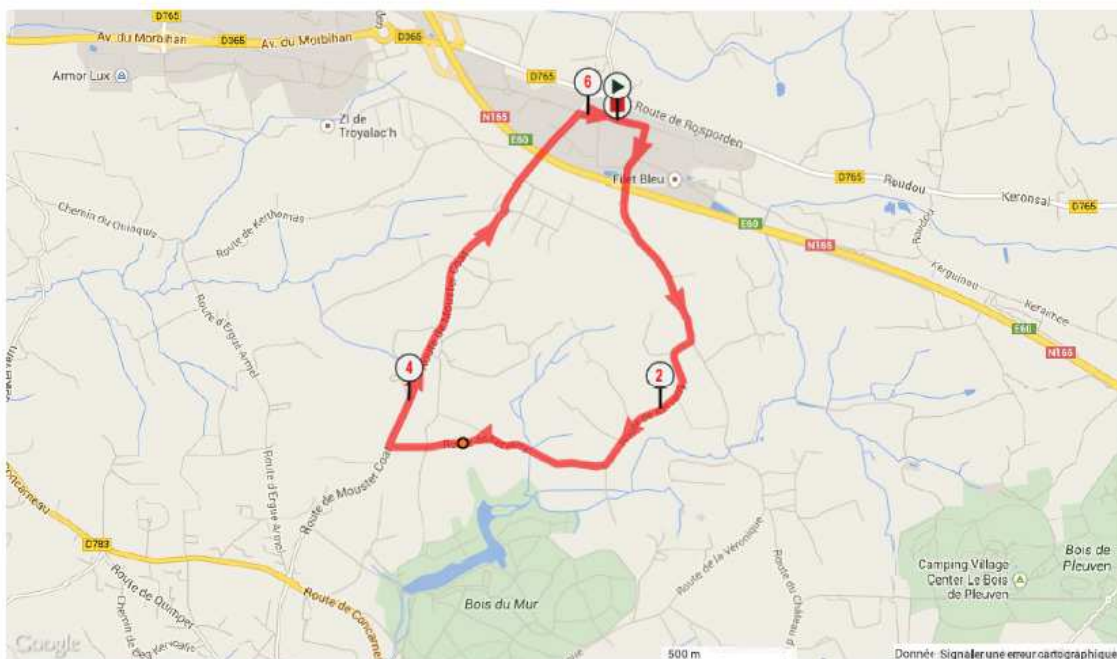

COMMUNE DE SAINT-ÉVARZEC 29170

CHAMPIONNAT DE BRETAGNE CYCLISTE DES ÉLUS LE 9 SEPTEMBRE 2023

CIRCUIT DE MOUSTER COAT

Cyclisme Route, 6,17 (km) : Saint-Évarzec -> Saint-Évarzec
(0 votes; 0, 0 commentaire(s))

SAINTEVARZEC29

Informations générales

Localité de départ : Saint-Évarzec
Localité d'arrivée : Saint-Évarzec

6.17 km

Altitude min. : 48
Altitude max. : 101
Dénivelé Tot. + : 63
Dénivelé Tot. - : -62

Activité : Cyclisme Route
Difficulté : Moyenne
Type de sol : Route
Type de parcours : Non officiel
Parcours balisé : Non
Parcours testé par l'auteur : Non
Dernière mise à jour : 17/07/2014
Identifiant du parcours : 3859602

Notes de l'auteur

CHAMPIONNAT DE BRETAGNE CYCLISTE DES ÉLUS

Mots-clés : Aucun

Mes notes

SAINT-ÉVARZEC

[CIRCUIT DE MOUSTER COAT]

SAINT-ÉVARZEC

Modification et diffusion interdites sans autorisation.