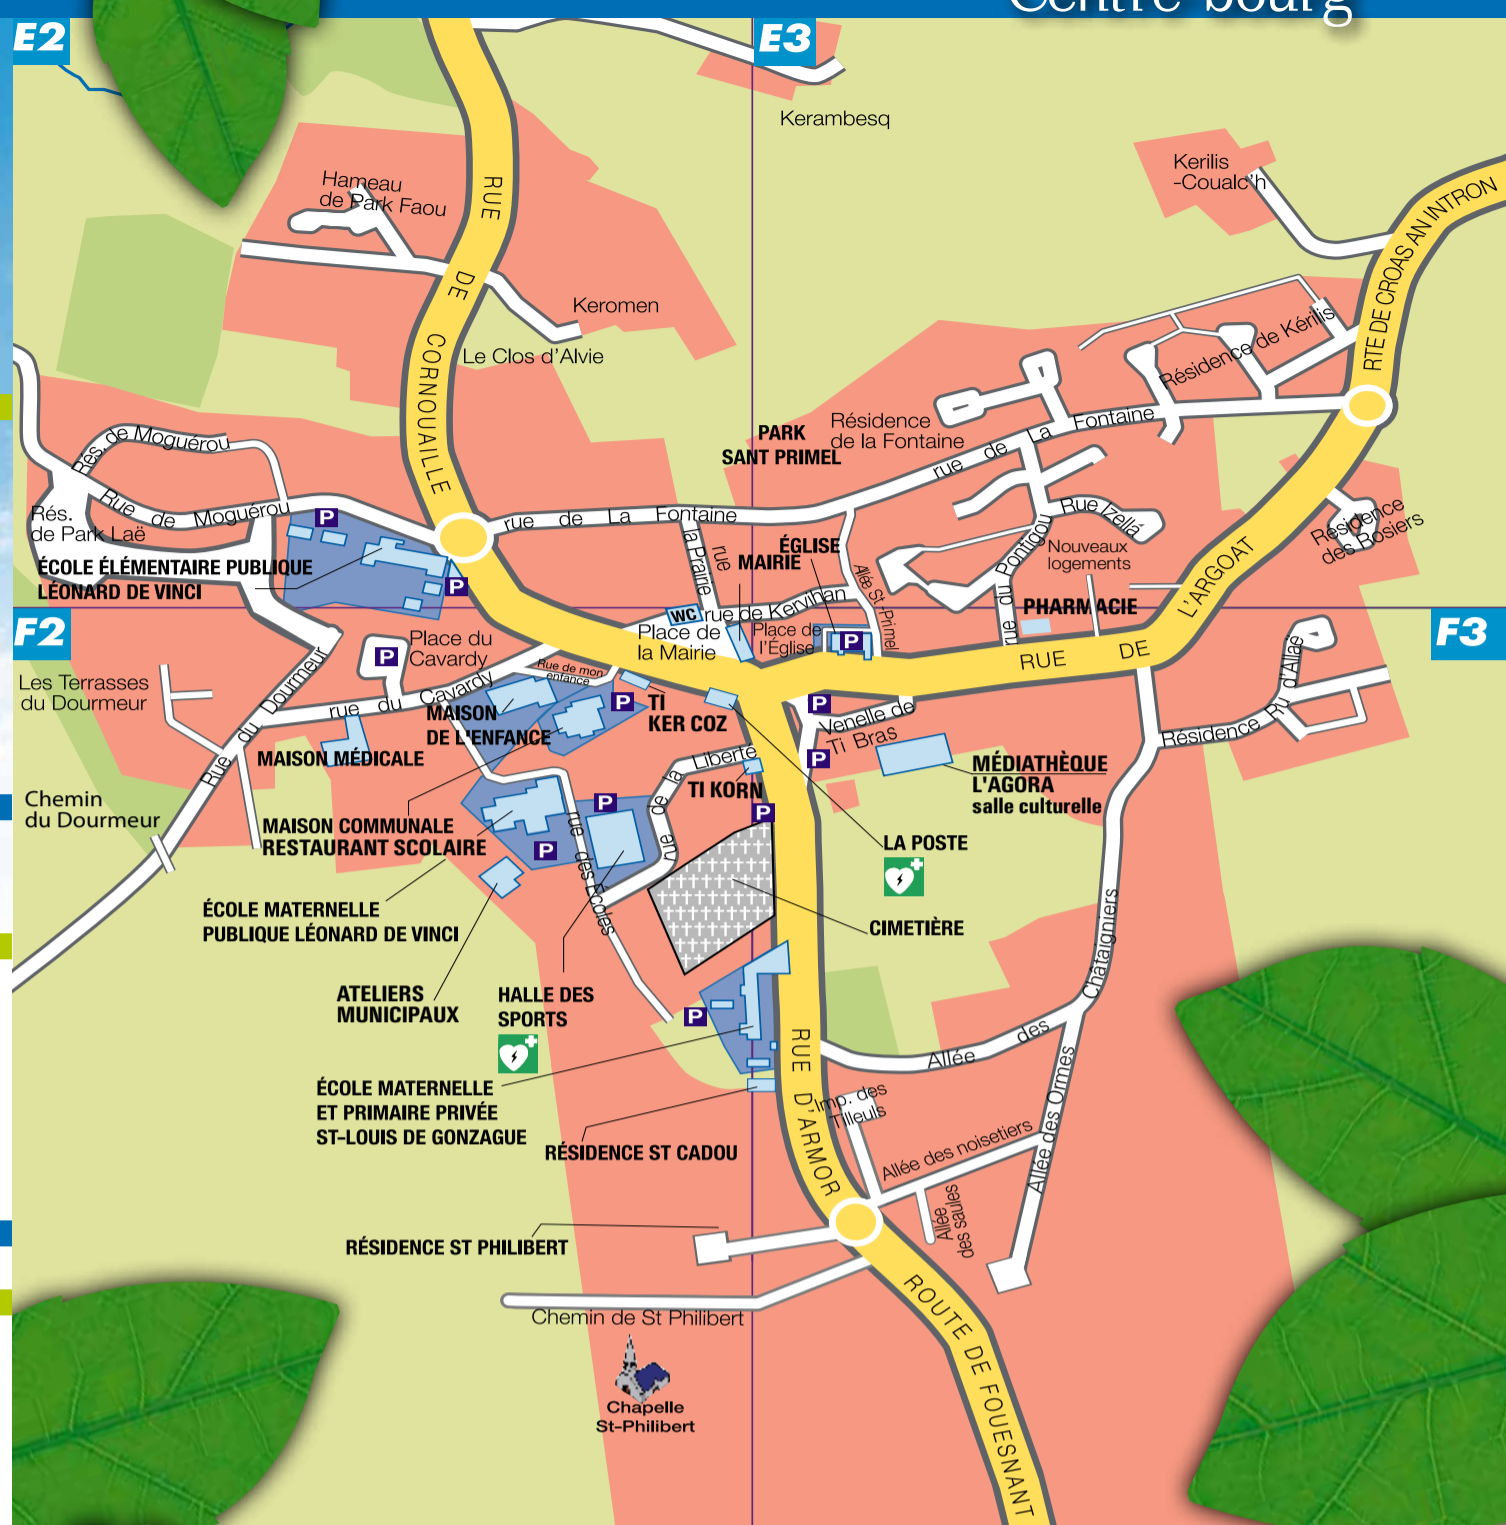

A	Allée de Carn Yan.....F4	Le Dréau.....A4
	Allée de Goarem Bihan.....D2	Le Hars.....C4
	Allée de Kam Rouzic.....E3	Le Moulin du Mur.....D3
	Allée des Bruyères.....D2	Le Mur Huella.....D3
	Allée des Noisetiers.....F3	Le Traon.....C2
	Allée des Ormes.....F3	Le Vern.....C2
	Allée des Châtaigniers.....F3	Les Terrasses du Dourmeur.....F2
	Allée des Saules.....F3	Leingéro.....A4
	Allée du Bois.....F3	Luzurtul.....E4
	Allée St-Primel.....E3	
	Atelier communal.....E2	
B	Beg ar Menez.....C3	
	Bellevue.....B3	
	Bois de Menez Braz Coz.....B4	
C	Camping Creac'h Lann.....E4	
	Camping de Keromen.....E2	
	Carn Yan.....F4	
	Chapelle du Dréau.....A3	
	Chapelle St-Philibert.....F2	
	Chapelle Ste-Véronique.....D5	
	Château d'eau.....D5	
	Chemin de Beg Kervoalic.....D2 E2	
	Chemin du Cosquer.....E2	
	Chemin de Creac'h Veil.....E2	
	Chemin de Kerallec.....D2	
	Chemin de Kervoyen.....C4	
	Ch. de Menez Braz Névez.....B4 C4	
	Chemin de Menez Plenn.....D2	
	Chemin de Neiz Vran.....F4	
	Chemin de Poullogoden.....E2	
	Chemin de Stang Korriquet.....D2	
	Chemin du Mur.....E3	
	Cimetière.....E2	
	Coat An Dréau.....A3	
	Coat Cariou.....E5	
	Coat-Pin.....B3	
	Coataniou.....C2	
	Cosquer.....E2	
	Creac'h Lann.....E4	
	Creac'h Veil.....E2	
	Crèche inter entreprises.....B4	
	Croas an Intron.....E3	
	Croas Kerhornou.....D2	
D	Déchetterie.....G3	
	Dourmeur.....F2	
	Dréau Névez.....A4	
E	Échangeur de Troyalac'h.....B3	
	École mat/primaire St-Louis.....E2	
	École maternelle publique.....E2	
	École élémentaire publique.....D2	
	Église.....E3	
	Enez Raden.....E5	
	Espace Jeunes.....D2	
	Étang du Mur.....D3	
G	Goarem Donn.....B5	
	Guilvenc.....E5	
H	Halle des Sports.....E2	
	Hameau de Carn Yan Laë.....F4	
	Hameau de Kerallec.....D2	
	Hameau de Kerguent.....B4	
	Hameau de Kerhornou.....E2	
	Hameau de Kérinou.....D2	
	Hameau de la Fontaine du Chapon.....D1	
	Hameau de Menez Rohou.....F3	
	Hameau de Moustoir Névez.....E3	
	Hameau de Pentec'h.....D4	
	Hameau de Ti Broën.....E3	
	Hameau des Genêts.....D2	
	Hameau des Korrigans.....D2	
	Hameau du Marc'h Du.....D2	
	Hameau de Park Faou.....E2	
	Hent Treuz.....B4	
I	Impasse des Tilleuls.....F3	
K	Keragen.....B4	
	Kerallec.....D2	
	Kerambesq.....E3	
	Kerandraon.....E1	
	Kerantous.....F4	
	Kerazul.....E2	
	Kerdélec.....E4	
	Kergolvin.....F4	
	Kerguel.....C2	
	Kerguent.....B4	
	Kerhalic.....E5	
	Kerhalio.....B3	
	Kerhornou.....D3	
	Kerhuel.....E2	
	Keridran.....B4	
	Kerilis.....E3	
	Kérinou.....D2	
	Kerléguen.....C3	
	Kerliou.....E4	
	Kermorvan.....A5	
	Kernévez.....A3	
	Kerongard.....C2	
	Kerriou.....A3	
	Kerriou C'hoat.....D4	
	Kerrun.....C2	
	Kerrun Bihan.....D3	
	Kerthomas.....C2	
	Kervery.....D3	
	Kervoyen.....C4	
L	L'Arbre du Chapon.....D2	
	Lanvéron.....D5	
M	Mairie.....E2	
	Maison communale.....E2	
	Maison de l'enfance.....E2	
	Maison médicale.....F2	
	Manoir de Kérinou.....D2	
	Médiathèque L'Agora.....F3	
	Menez Braz.....C3	
	Menez Braz Coz.....C4	
	Menez Meur.....C4	
	Menez Meur Bihan.....C5	
	Mouster C'hoat.....C3	
	Mousterlann.....F2	
	Moustoir.....E4	
	Moustoir Vihan.....E3	
N	Nallic.....E4	
	Neiz Vran.....F4	
	Neiz Vran Névez.....F3	
	Neiz-Lan.....B3	
P	Park Marc'h.....D2	
	Parcou Menglaz.....F4	
	Park St Primel.....E3	
	Pentec'h.....D4	
	Pharmacie.....F3	
	Place de l'Église.....F3	
	Place de la Mairie.....E2	
	Place du Cavardy.....F2	
	Pont Bascule.....B4	
	Poullogoden.....D2	
Q	Quillouarn.....C3	
R	Résidence de l'Arbre du Chapon.....D2	
	Résidence de Carn Yan.....F4	
	Résidence de la Fontaine.....E3	
	Résidence de Kerilis.....E3	
	Résidence de Mognérou.....E2	
	Résidence de Park Faou.....E2	
	Résidence des Rosiers.....E3	
	Résidence Ru d'Allaë.....F3	
	Résidence St Cadou.....F2	
	Résidence St Philibert.....F2	
	Rte du Château d'Eau.....E5 D5 E4	
	Route d'Ergué Armel.....C2 D2	
	Route de Concarneau.....D2 E3 F4	
	Route de Croas An Intron.....E3	
	Route de Croas Kerhornou.....D2 E2	
	Route de Menez Rohou.....F3 F4	
	Route de Fouesnant.....F3	
	Route de Kerthomas.....C2	
	Route de Kerverry.....D3	
	Route de La Forêt-Fouesnant.....F4	
	Route de la Véronique.....C4 D4 D5 E3 E4	
	Route de Meil Dréau.....A4	
	Route de Moustoir C'hoat.....C3 D3	
	Route de Quimper.....E2	
	Route de Rospenden.....B4 B5	
	Route de Saint-Yvi.....D5	
	Route du Dréau.....A3	
	Rue Alexandre Darracq.....B4	
	Rue André Michelin.....B3 B4	
	Rue Barthélémy Thimonnier.....B3	
	Rue de Kervihan.....F3	
	Rue du Dourmeur.....E2 F2	
	Rue des Écoles.....F2	
	Rue de Kervihan.....E3	
	Rue de l'Argoat.....E3	
	Rue de la Fontaine.....E2	

Bienvenue
Degemer mat

Plan de la commune

Tres ar gumun

ÉDITION 2011

Mairie
29170 Saint-Evarzec
Tél : 02 98 56 28 29
Fax : 02 98 56 72 21
www.saint-evarzec.com

www.saint-evarzec.com